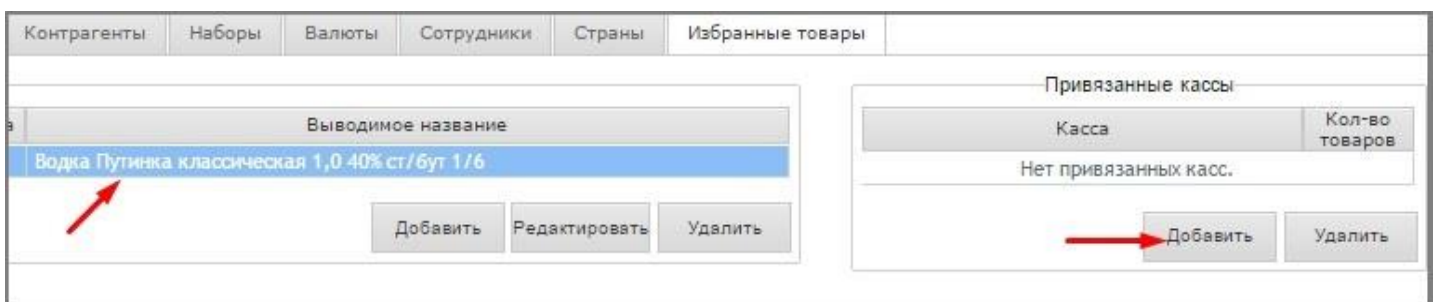

ПРИВЯЗКА ИЗБРАННЫХ ТОВАРОВ К КАССАМ МАГАЗИНОВ

Для того, чтобы избранные товары были доступны на оффлайн-кассе определенного магазина, нужно нажать на кнопку «Добавить» в области привязанные кассы.