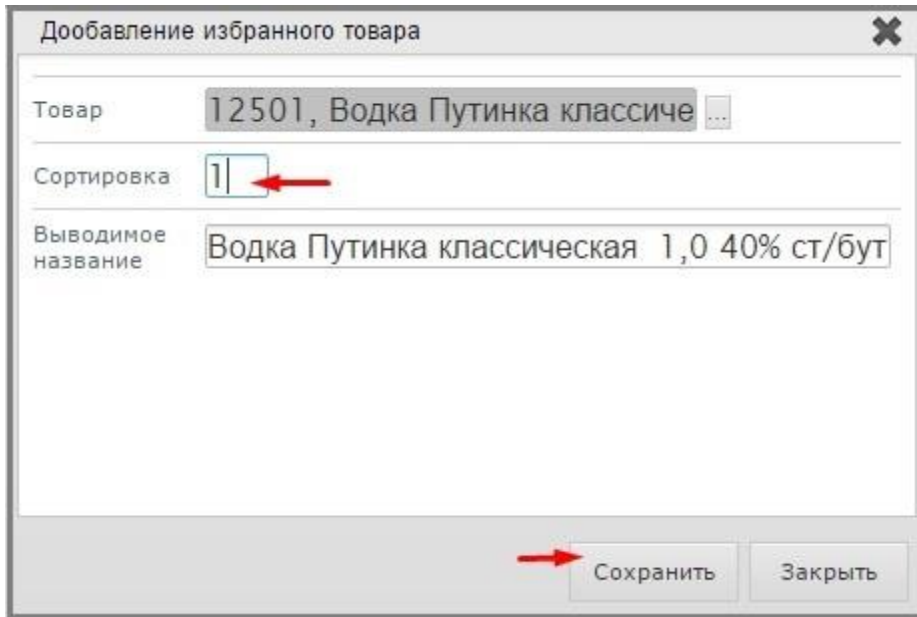

Далее необходимо указать выводимое на экран кассы наименование товара. Можно определить сортировку всех избранных товаров на экране оффлайн-касс. Для сохранения товара в избранном нажмите «Сохранить».

Редактирование и удаление избранных товаров осуществляется с помощью кнопок «Редактирование» и «Удаление», расположенных в области избранных товаров.

ПРИВЯЗКА ИЗБРАННЫХ ТОВАРОВ К КАССАМ МАГАЗИНОВ

Для того, чтобы избранные товары были доступны на оффлайн-кассе определенного магазина, нужно нажать на кнопку «Добавить» в области привязанные кассы.