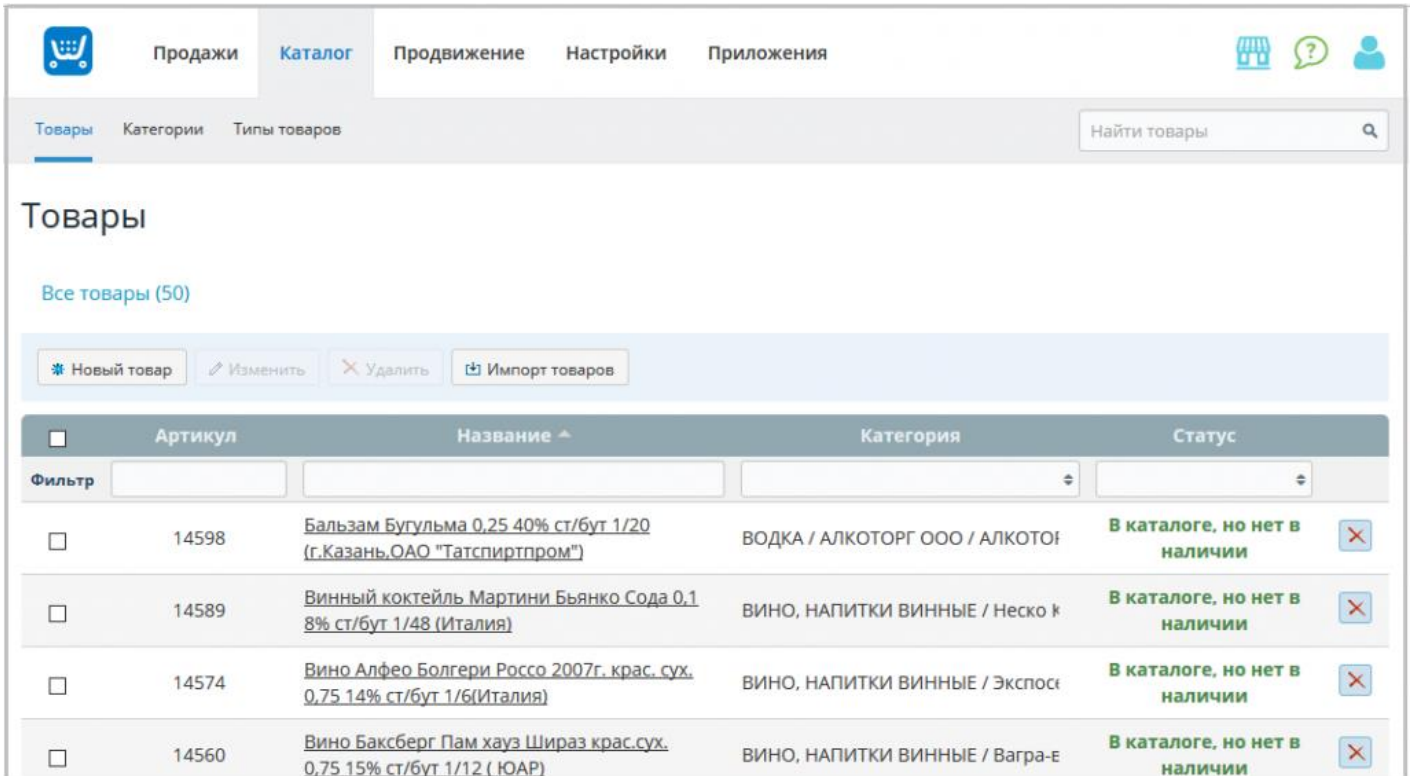

Ознакомится с ценовой политикой данного сервиса можно по ссылке <https://www.ecwid.ru/pricing>.

Для передачи данных из LiteBox в Ecwid, переходим в подсистемы «Обмен с Ecwid».

!!! Передача данных возможна только при использовании платного аккаунта в сервисе Ecwid.

Выбираем магазин (подразделение) для выгрузки номенклатуры товаров в интернет-магазин. Далее «Подключить выгрузку в Eswid». Обмен происходит по справочникам.

Для входа в систему введите Email и пароль.

Во вкладке «Каталог» доступна номенклатура товаров, выгруженная из LiteBox.

После выгрузки номенклатуры, в системе LiteBox возможно управление обменом с интернет-магазином:

- отключить обмен;
- выполнить обмен сейчас;
- изменить время запуска. По умолчанию, обмен происходит каждые 20 минут. Примерная скорость обмена 1 товар/сек.