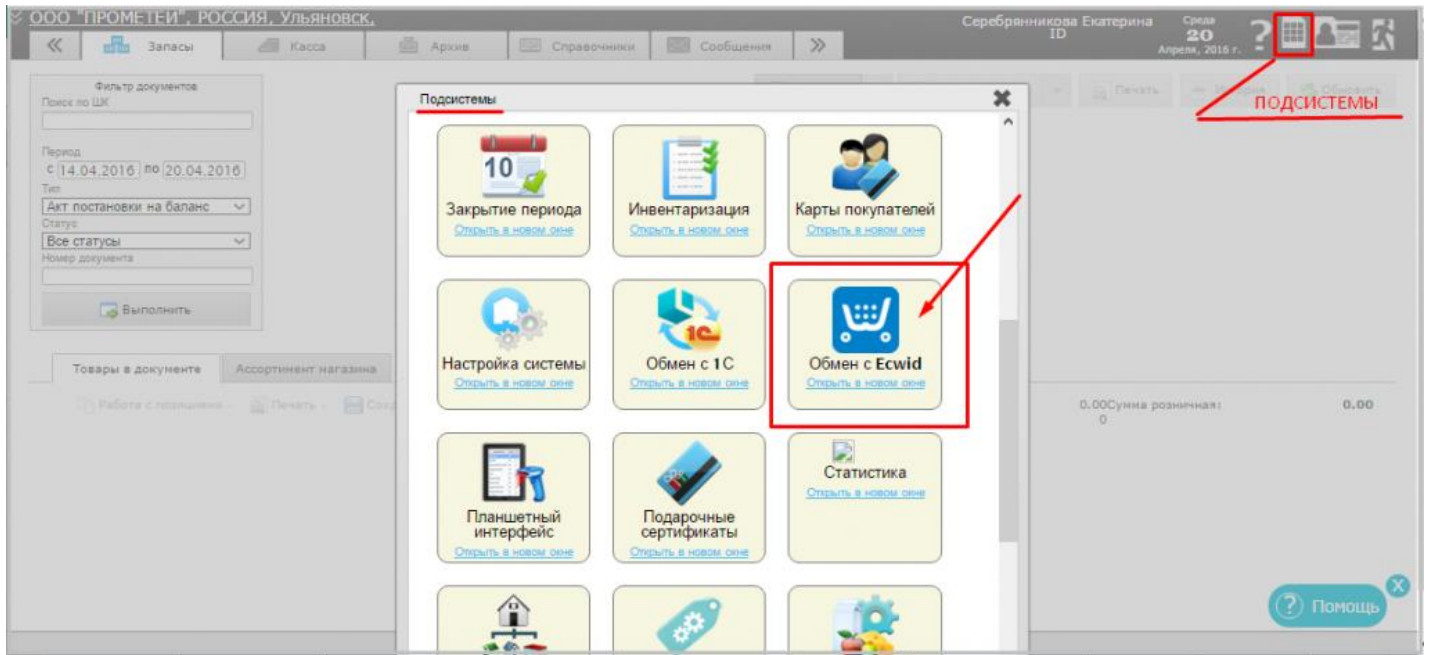

Подсистема «Обмен с Ecwid»

Руководство пользователя

версия LiteBox 1.0

Работая в системе ЛБ Вы можете организовать свой интернет – магазин, воспользовавшись сервисом Ecwid.

Для этого необходима регистрация на сайте <https://www.ecwid.ru/>

Ознакомится с ценовой политикой данного сервиса можно по ссылке <https://www.ecwid.ru/pricing>.

Для передачи данных из LiteBox в Ecwid, переходим в подсистемы «Обмен с Ecwid».

!!! Передача данных возможна только при использовании платного аккаунта в сервисе Ecwid.

Во вкладке «Каталог» доступна номенклатура товаров, выгруженная из LiteBox.

После выгрузки номенклатуры, в системе LiteBox возможно управление обменом с интернет-магазином:

- отключить обмен;
- выполнить обмен сейчас;
- изменить время запуска. По умолчанию, обмен происходит каждые 20 минут. Примерная скорость обмена 1 товар/сек.