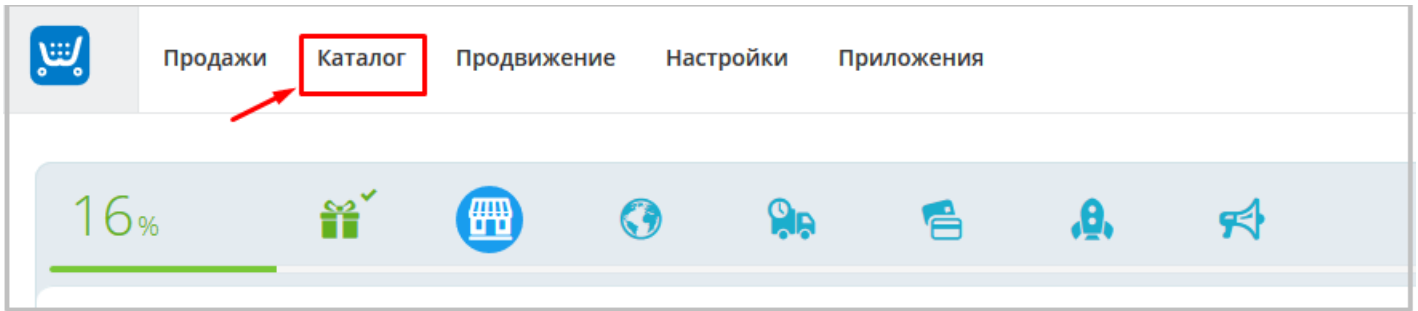

После выгрузки номенклатуры, в системе LiteBox возможно управление обменом с интернет-магазином:

- отключить обмен;
- выполнить обмен сейчас;
- изменить время запуска. По умолчанию, обмен происходит каждые 20 минут. Примерная скорость обмена 1 товар/сек.