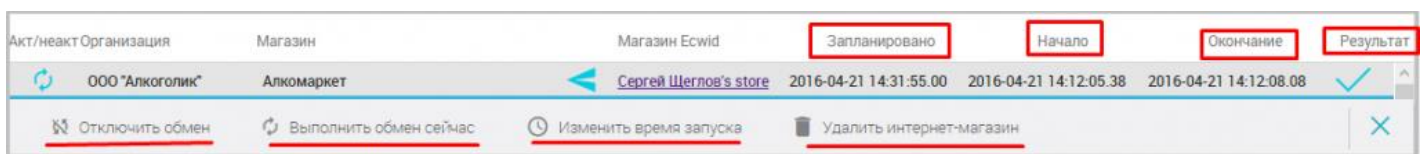

Выбираем магазин (подразделение) для выгрузки номенклатуры товаров в интернет-магазин. Далее «Подключить выгрузку в Eswid». Обмен происходит по справочникам.

Для входа в систему введите Email и пароль.

Во вкладке «Каталог» доступна номенклатура товаров, выгруженная из LiteBox.

После выгрузки номенклатуры, в системе LiteBox возможно управление обменом с интернет-магазином:

- отключить обмен;
- выполнить обмен сейчас;
- изменить время запуска. По умолчанию, обмен происходит каждые 20 минут. Примерная скорость обмена 1 товар/сек.