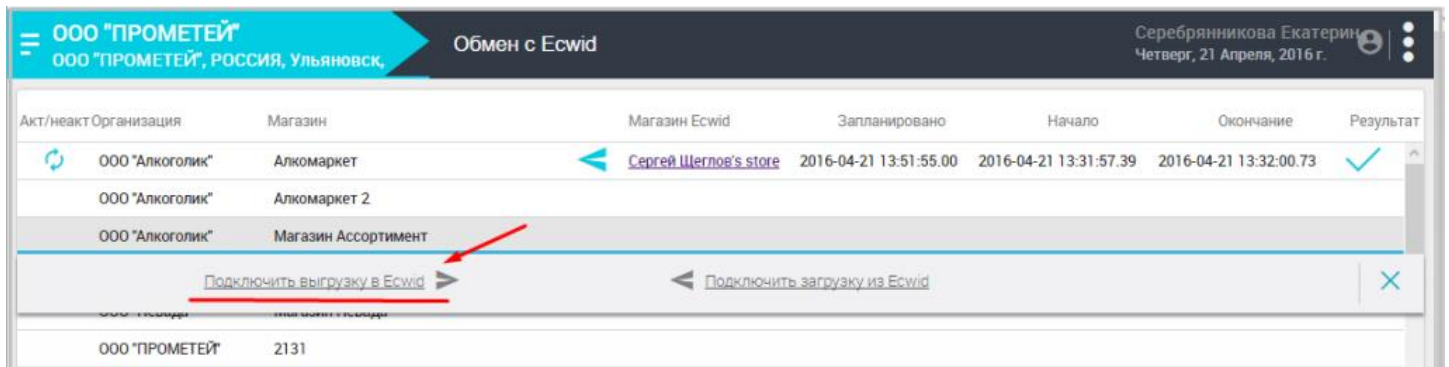

Для входа в систему введите Email и пароль.