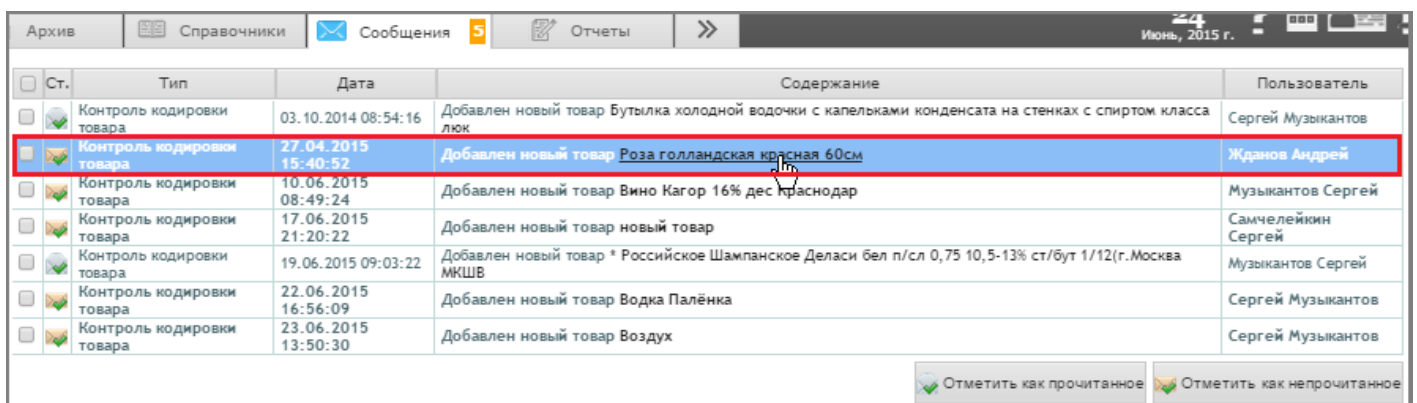

Откроется карточка товара, в которой нужно проверить правильность заполнения реквизитов: