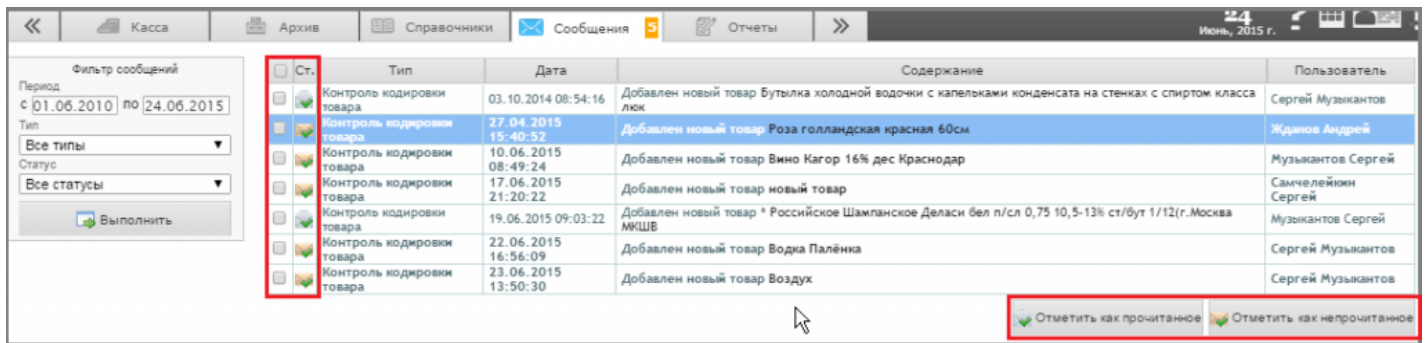

Модуль «Сообщения» родительской подсистемы «Управление магазином».

Руководство пользователя

версия LiteBox 1.0

Функционал «Сообщения» служит для просмотра изменений, внесенных в справочники «Поставщики» и «Товары», и напоминаний о необходимости рассчитать автозаказ.

Интерфейс функционала состоит из фильтра сообщений, с помощью которого можно отобрать сообщения за выбранный период, определенного типа и статуса, и области со списком найденных сообщений:

Кнопкой «Отметить как прочитанное» можно изменить статус сообщения на «Прочитанное».

Кнопка «Отметить как непрочитанное» возвращает сообщению статус «Непрочитанное».

ПРОСМОТР СООБЩЕНИЙ

Каждое сообщение, информирующее об изменении справочника, имеет гиперссылку на измененный элемент справочника. Нажатие на гиперссылку открывает карточку элемента справочника.