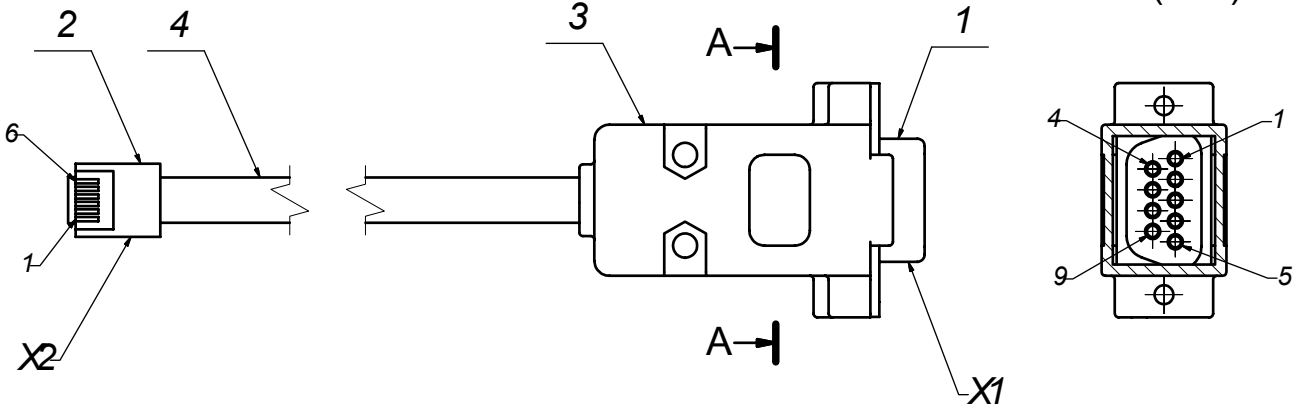

Страна №

Габ. и форма

SM623.76.000.05

№ провода	Цвет провода	Длина, мм	Откуда идет	№ контакта	Куда поступает	№ контакта
Wire1	Красный	1500	X1	2	X2	3
Wire2	Зеленый	1500	X1	3	X2	4
Wire3	Желтый	1500	X1	5	X2	5
Wire4	Белый	1500	X1	7	X2	1
Wire5	Синий	1500	X1	8	X2	6

Поз	Обозначение	Наименование	Кол.
1	Разъем	Разъем кабельный DB-9F	1
2	Вилка	Вилка TP6P6C	1
3	Корпус	Корпус DP-9GB	1
4	Провод	Телефонный провод 6 жил	1,5м

				SM623.76.000.05				
Изм	Лист	№ докум	Год	Дата	Кабель №7	Лист	Масса	Масштаб
Разработ	Провер	Исполн				Листов		1:1
И контр	Утв							